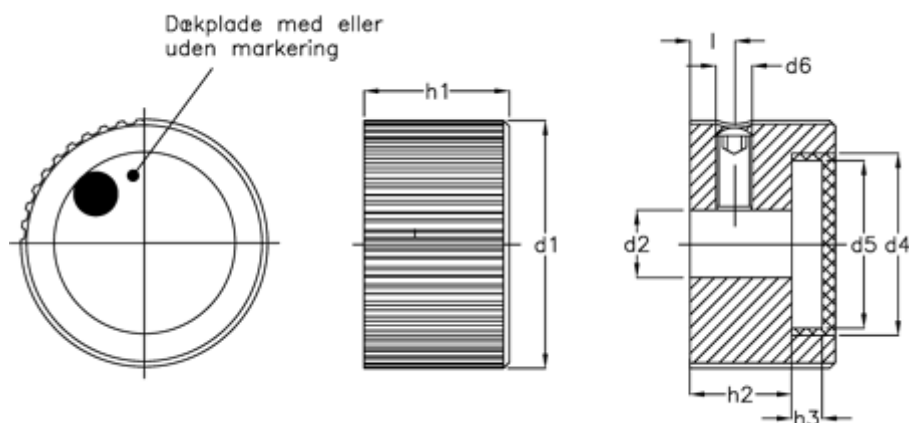

Article number: 20634151A
Description: E+G Control knob
GN 726-22-B5-M-1

Measures

d1	= 22	l = 5.0
d2 H8	= B5	
d4	= 16	
d5	= 14	
d6	= M4	
h1	= 15	
h2	= 9	
h3	= 4.3	